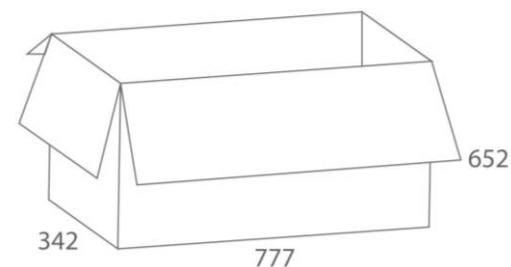

# CHAIRMAN **GAME 16**

Варианты обивки:

Черный/оранжевый

Черный/голубой

Черный/красный

Обивка:	Экокожа/Ткань TW
Каркас:	Немонолитный
Мягкий наполнитель:	Вспененный полиуретан плотностью 25-40 кг/куб.м
Подлокотники:	Пластиковые с мягкими накладками, обитыми экокожей
Механизм качания:	С возможностью фиксации кресла в любом положении. Регулировка кресла по высоте
Газпатрон:	3 класс по стандарту Germany DIN 4550
Крестовина:	Пластиковая с декоративными пластиковыми элементами
Ролики:	Стандарт BIFMA 5,1 (США), диаметр штока 11 мм, покрытие – полиуретан
Рекомендованная максимальная нагрузка:	до 120 кг
Срок гарантии:	2 года