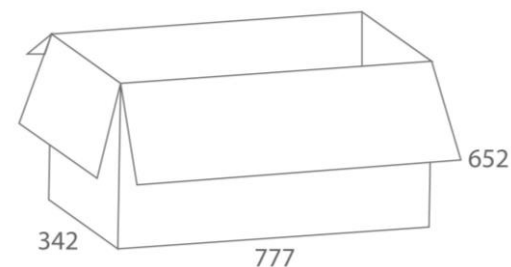

# CHAIRMAN **GAME 17**

Варианты обивки:

Черный/серый

Черный/голубой

Черный/красный

Обивка:	Экокожа/Ткань TW
Каркас:	Немонолитный
Мягкий наполнитель:	Вспененный полиуретан плотностью 25-40 кг/куб.м
Подлокотники:	Пластиковые с мягкими накладками, обитыми экокожей
Механизм качания:	С возможностью фиксации кресла в любом положении. Регулировка кресла по высоте
Газпатрон:	3 класс по стандарту Germany DIN 4550
Крестовина:	Пластиковая с декоративными пластиковыми элементами
Ролики:	Стандарт BIFMA 5,1 (США), диаметр штока 11 мм, покрытие – полиуретан
Рекомендованная максимальная нагрузка:	до 120 кг
Срок гарантии:	2 года