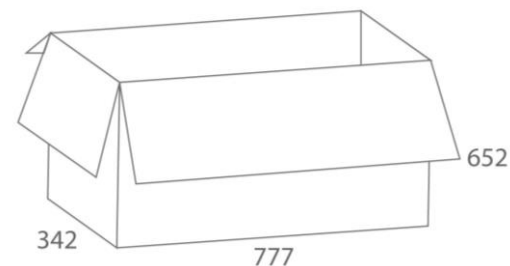

# CHAIRMAN **GAME 15**

Варианты обивки:

Черный/серый

Черный/голубой

Черный/красный

Обивка:	Экокожа
Каркас:	Немонолитный
Мягкий наполнитель:	Вспененный полиуретан плотностью 25-40 кг/куб.м
Подлокотники:	Пластиковые откидывающиеся с мягкими накладками, обитыми экокожей
Механизм качания:	С возможностью фиксации кресла в любом положении. Регулировка кресла по высоте
Газпатрон:	3 класс по стандарту Germany DIN 4550
Крестовина:	Пластиковая с декоративными пластиковыми элементами
Ролики:	Стандарт BIFMA 5,1 (США), диаметр штока 11 мм, покрытие – полиуретан
Рекомендованная максимальная нагрузка:	до 120 кг
Срок гарантии:	2 года