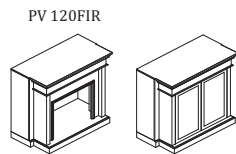

СЕКЦИЯ ДЕРЕВЯННОГО ПОТОЛКА  
[PVP 8080] Ш: 80 / Г: 80 / В: 2

КРАЙНЯЯ ПОТОЛОЧНАЯ СЕССИЯ  
[PVP 8060] Ш: 80 / Г: 60 / В: 1

СЕКЦИЯ ПОТОЛКА С ПЛАФОНОМ  
[PVP 4141] Ш: 414 / Г: 414 / В: 35

ШКАФ-БАР СО СКЛАДНЫМИ ДВЕРКАМИ  
[PV BAR] Ш: 110 / Г: 60 / В: 141