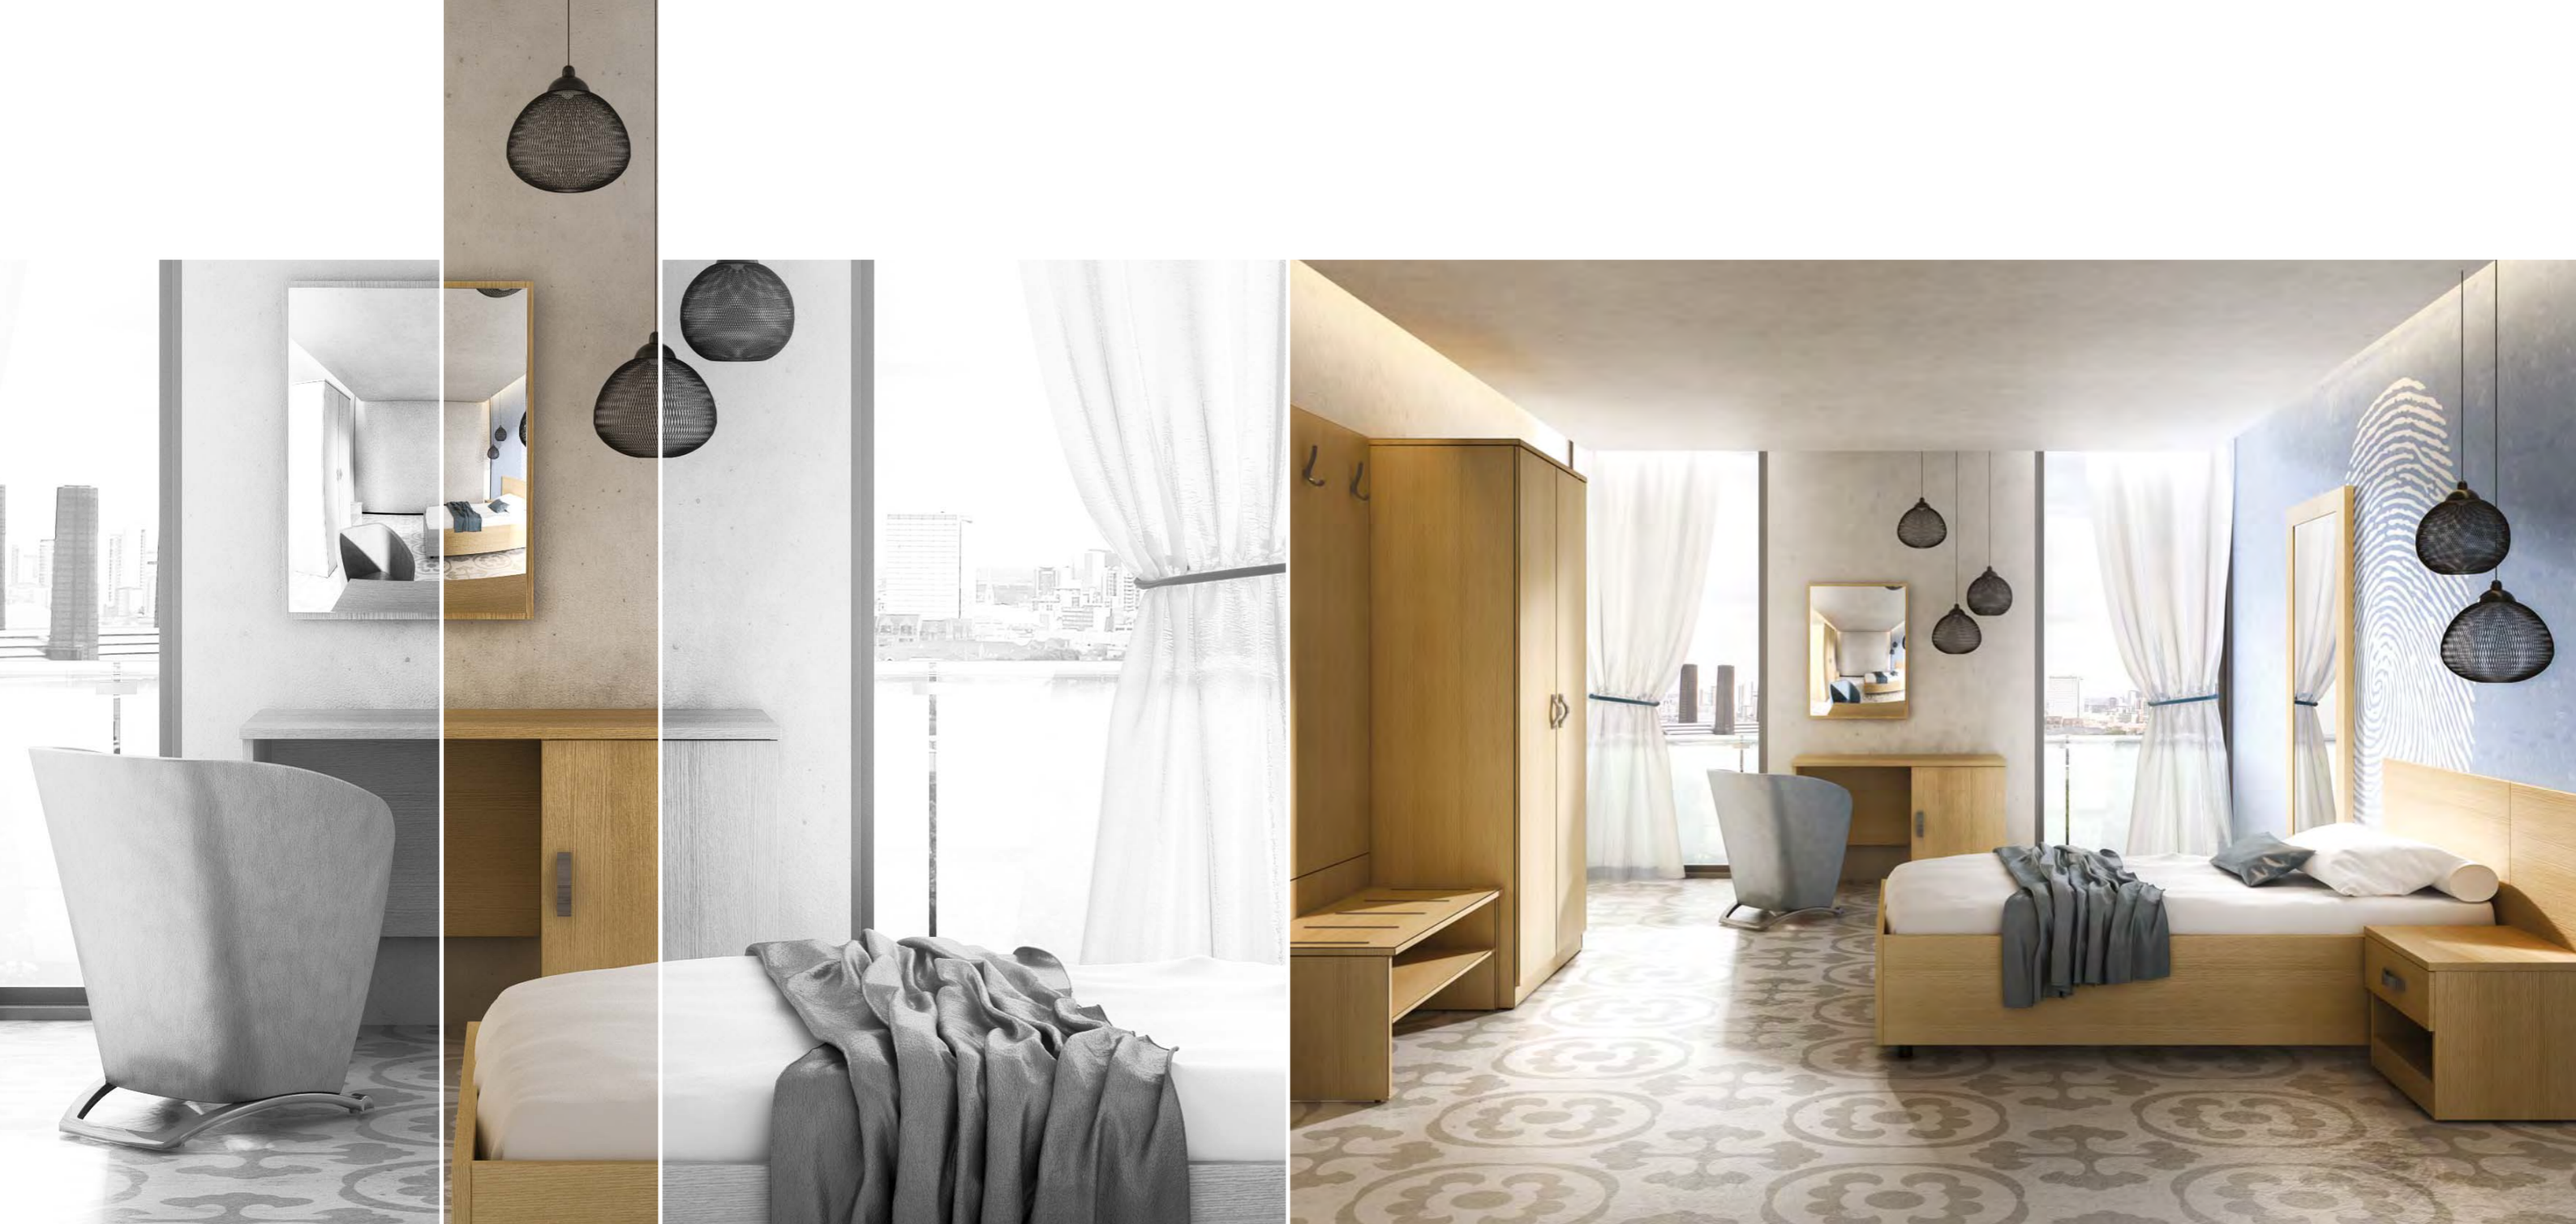

VEGA

ЦВЕТ - ДУБ.

Гостиничная мебель VEGA – это простое, элегантное и лаконичное решение как для открывающегося российского трехзвездочного отеля, так и для гостиниц с советской историей, которые обновляют свой модельный мебельный ряд. Она позволит сделать уютным любой гостиничный номер!