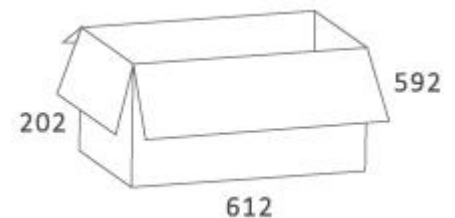

Сообщаем о расширении цветовой гаммы каркасов модели CHAIRMAN 250 – самого компактного и экономичного операторского кресла. Теперь оно выполняется не только в черном, но и в белом пластике:

БЕЛЫЙ ЦВЕТ – ЭТО:

- ✓ Обивка: **Ткань TW** / Сетчатый акрил
- ✓ Подлокотники: нет
- ✓ Механизм качания: Механизм регулировки кресла по высоте
- ✓ Крестовина: Пластиковая
- ✓ Газпатрон: **3 класса** по стандарту Germany DIN 4550
- ✓ Ролики: Стандарт BIFMA 5,1 (США). Диаметр штока 11 мм.
- ✓ Каркас: Немонолитный
- ✓ Набивка кресла: Стандартный поролон плотности 25-40 кг/м³
- ✓ Рекомендованная максимальная нагрузка: 80 кг.
- ✓ Вес/объем коробки: 7,2 кг/0,073 м³
- ✓ Срок гарантии: 2 года