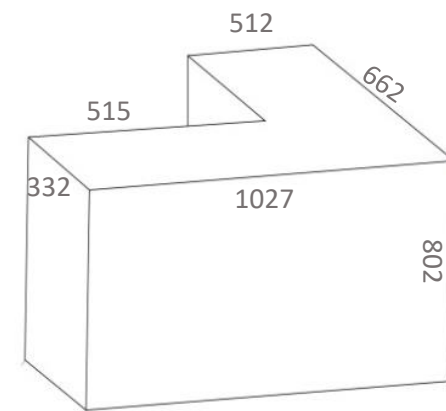

Обивка:	Натуральная кожа или Экокожа
Каркас:	Монолитный
Мягкий наполнитель:	Вспененный полиуретан плотностью 22-25 кг/куб.м, Синтепон, Опенформ, Синтепух
Подлокотники:	Металлические хромированные с мягкими накладками, обитыми натуральной кожей или экокожей
Механизм качания:	Усиленный с возможностью фиксации кресла в рабочем положении. Регулировка кресла по высоте
Газпатрон:	4 класс по стандарту Germany DIN 4550
Крестовина:	Металлическая хромированная, усиленная
Ролики:	Стандарт BIFMA 5,1 (США), диаметр штока 11 мм, покрытие – нейлон
Рекомендованная максимальная нагрузка:	до 180 кг
Срок гарантии:	2 года