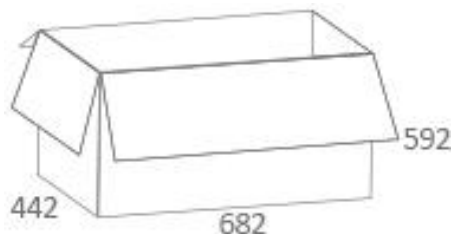

CHAIRMAN 696 V

ТЕХНИЧЕСКИЕ ХАРАКТЕРИСТИКИ:

Обивка: сиденье - ткань серии TW, спинка - сетчатый акрил.

Подлокотники: пластиковые.

Набивка кресла: стандартный пенополиуретан плотности 16-25 кг/м³.

Полосья: черные крашенные металлические с толщиной стенки 2,5 мм.

Рекомендованная максимальная нагрузка: 100 кг.

Расцветки сиденья:

TW черный

Расцветки спинки:

TW черный

TW серый

TW красный

TW синий