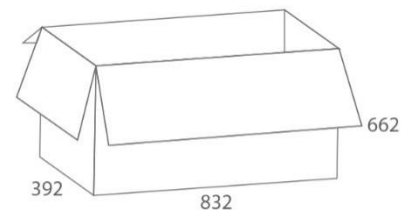

Варианты обивки:

Экопремиум
черная

Экопремиум
черная/сетка
черная

Обивка	Экопремиум/сетчатый акрил
Подлокотники	Металлические хромированные с накладками из экокожи
Механизм качания	С синхронным отклонением сидения и спинки 1:3, с фиксацией кресла в рабочем положении
Крестовина	Хромированный металл
Газпатрон	3 класса по стандарту Germany DIN 4550
Ролики	Стандарт BIFMA 5,1 (США). Диаметр штока 11 мм.
Каркас	Немонолитный, хромированные металлические дуги
Набивка кресла	Стандартный поролон плотности 25-40 кг/м3
Рекомендованная максимальная нагрузка	120 кг.
Срок гарантии	2 года