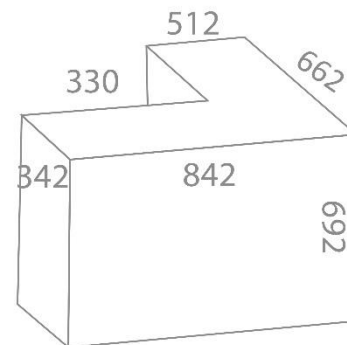

Прочный и надежный
монолитный металлокаркас

Металлические основания
подлокотников и крестовина

Свойства модели CHAIRMAN 710:

Варианты обивки:

Экопремиум
светло-серый

Экопремиум
черный

Экопремиум
красный

Обивка	Экопремиум
Подлокотники	Металлические хромированные с накладками из экокожи
Механизм качания	Повышенной комфортности с возможностью фиксации кресла в нескольких положениях
Крестовина	Хромированный металл
Газпатрон	Хромированный, 3 категории по стандарту Germany DIN 4550
Ролики	Стандарт BIFMA 5,1 (США). Диаметр штока 11 мм. Материал - нейлон, ободок – полиуретан.
Каркас	Монолитный - хромированные металлические дуги
Набивка кресла	Нет
Рекомендованная максимальная нагрузка	120 кг.
Срок гарантии	2 года