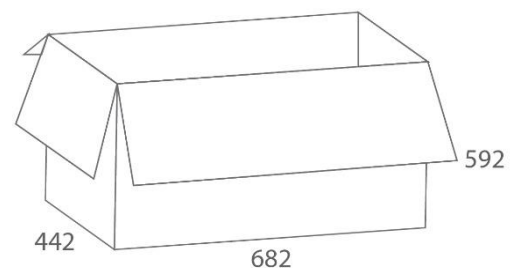

ТЕХНИЧЕСКИЕ ХАРАКТЕРИСТИКИ:

Обивка: сиденье - ткань серии TW, спинка - сетчатый акрил.

Подлокотники: пластиковые.

Набивка кресла: стандартный пенополиуретан плотности 16-25 кг/м³.

Полосья: черные крашенные металлические с толщиной стенки 2,5 мм.

Рекомендованная максимальная нагрузка: 100 кг.