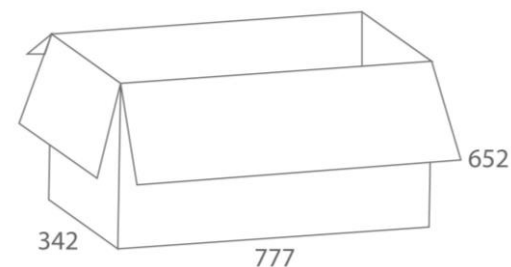

CHAIRMAN **GAME 16**

Варианты обивки:

Черный/оранжевый

Черный/голубой

Черный/красный

Обивка:	Экокожа/Ткань TW
Каркас:	Немонолитный
Мягкий наполнитель:	Вспененный полиуретан плотностью 25-40 кг/куб.м
Подлокотники:	Пластиковые с мягкими накладками, обитыми экокожей
Механизм качания:	С возможностью фиксации кресла в любом положении. Регулировка кресла по высоте
Газпатрон:	3 класс по стандарту Germany DIN 4550
Крестовина:	Пластиковая с декоративными пластиковыми элементами
Ролики:	Стандарт BIFMA 5,1 (США), диаметр штока 11 мм, покрытие – полиуретан
Рекомендованная максимальная нагрузка:	до 120 кг
Срок гарантии:	2 года