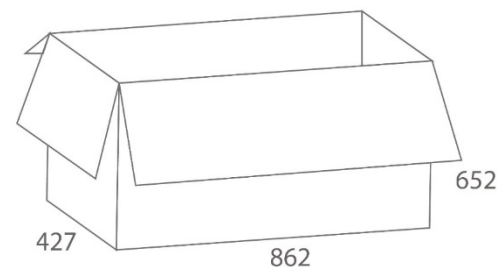

Варианты обивки:

Серый/оранжевый

Серый/голубой

Обивка:	Экокожа
Каркас:	Немонолитный
Мягкий наполнитель:	Вспененный полиуретан плотностью 25-40 кг/куб.м
Подлокотники:	Пластиковые с декоративными пластиковыми элементами и мягкими накладками, обитыми экокожей
Механизм качания:	С возможностью фиксации кресла в рабочем положении. Регулировка кресла по высоте
Газпатрон:	3 класс по стандарту Germany DIN 4550
Крестовина:	Пластиковая с декоративными пластиковыми элементами
Ролики:	Стандарт BIFMA 5,1 (США), диаметр штока 11 мм, покрытие – полиуретан
Рекомендованная максимальная нагрузка:	до 120 кг
Срок гарантии:	2 года