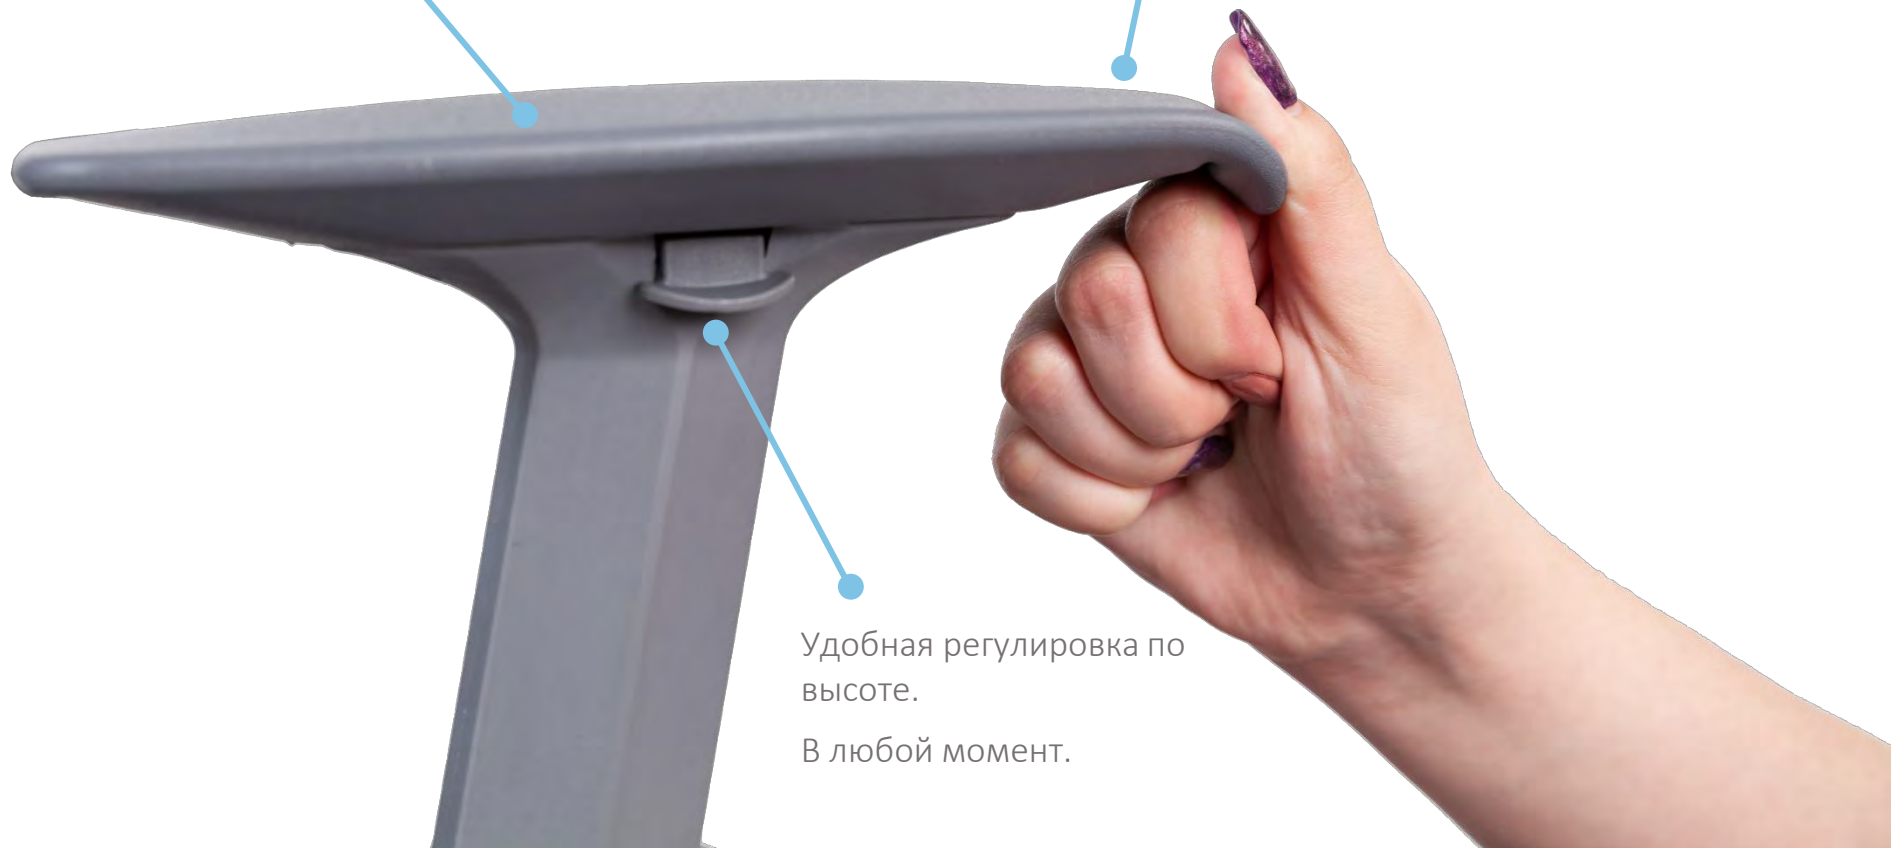

Всегда поддерживает правильное положение позвоночника, снимает с него давление и равномерно разгружает различные группы мышц.

Спинка, которая движется вместе с Вами.

Только так, как Вам удобно.

Подголовник с отличной амортизацией. Можно расслабиться.

Плотная сетка из прочной нейлоновой нити. Надежная. Приятная. Дышит.

Дополнительная упругая поддержка поясничной зоны. С регулировкой по высоте. Больше, чем просто эргономика.

CHAIRMAN
ПОМОГАЕТ РАБОТАТЬ

SPINELLY

Иновационный механизм
«Donati» (Италия).

Синхронное качание 1:3
с плавной регулировкой жесткости.

Абсолютный комфорт.

SIPRO-механизм регулировки глубины
посадки.

Потому что каждый человек –
индивидуален.

Идеальная форма подлокотника.

Оптимальная площадь
соприкосновения с руками.

Действительно комфортно.

Мягкий пластик.

Очень приятный на ощупь.
Надежный и долговечный.

Удобная регулировка по
высоте.

В любой момент.