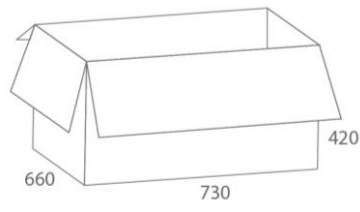

Варианты обивки:

Черный