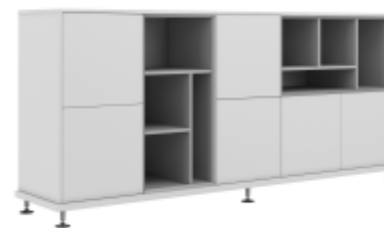

КОМПОНОВКА 3 (БЕЛЫЙ / GREY ALUM)
Ш: 233 / Г: 42 / В: 97,2
ДЕКОРАТИВНЫЙ ЦОКОЛЬ И ТОП ДЛЯ СТЕЛЛАЖЕЙ (EMP 713) - 1 ШТ.
ДЕКОРАТИВНЫЕ БОКОВИНЫ (EMP 714) - 1 ШТ.
МОДУЛЬ СТЕЛЛАЖА С ДВУМЯ ДВЕРКАМИ (EMP 701) - 1 ШТ.
МОДУЛЬ СТЕЛЛАЖА С ОДНОЙ ДВЕРКОЙ (EMP 703) - 4 ШТ.
ВСТАВКА СТЕЛЛАЖА ОТКРЫТАЯ (EMP 704) - 2 ШТ.