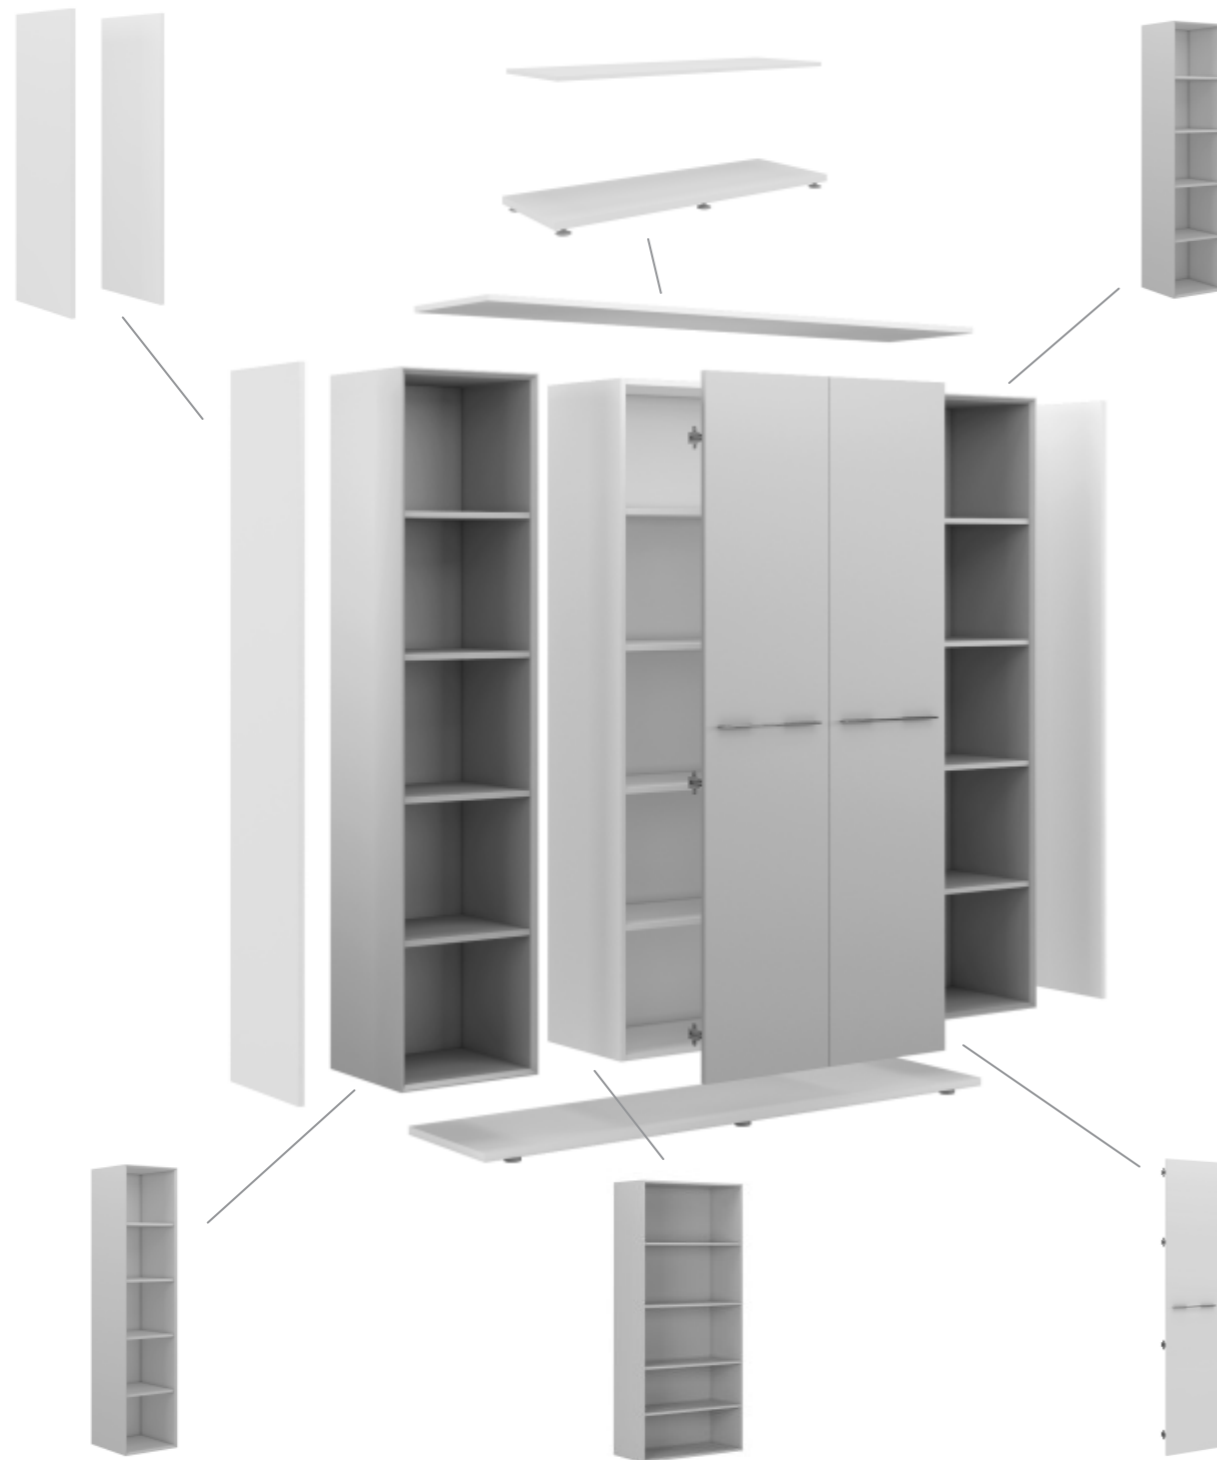

EMPORIO

Модульные шкафы

Бесконечная вариативность модульных шкафов потрясает воображение будущего владельца. Разноцветные полки-секции придают дизайну мебели черты уникальности и неповторимости, ведь из них можно сконструировать любой шкаф, на который способна ваша фантазия.

На этапе финальной сборки конструкции разной величины корректируются исходя из пожеланий будущего владельца.

ГРЕНЦИИ

КОМПОНОВКА 1 (ФАСАД - GREY ALUM)
Ш: 97,3 / Г: 43,8 / В: 76
ДЕКОРАТИВНЫЙ ЦОКОЛЬ И ТОП ДЛЯ ШКАФОВ (EMP 725) - 1 ШТ.
ДЕКОРАТИВНЫЕ БОКОВИНЫ (EMP 720) - 1 ШТ.
КАРКАС ГРЕНЦИИ (EMP 434) - 1 ШТ.
ДВЕРКА НИЗКАЯ ЛЕВАЯ (EMP 438SX) - 1 ШТ.
ДВЕРКА НИЗКАЯ ПРАВАЯ (EMP 438DX) - 1 ШТ.

КОМПОНОВКА 2 (ФАСАД - БЕЛЫЙ ГЛЯНЕЦ)
Ш: 187,3 / Г: 43,8 / В: 76
ДЕКОРАТИВНЫЙ ЦОКОЛЬ И ТОП ДЛЯ ШКАФОВ (EMP 722) - 1 ШТ.
ДЕКОРАТИВНЫЕ БОКОВИНЫ (EMP 720) - 1 ШТ.
КАРКАС ГРЕНЦИИ (EMP 434) - 2 ШТ.
ДВЕРКА НИЗКАЯ ЛЕВАЯ МДФ ГЛЯНЕЦ (EMP 440SX) - 1 ШТ.
ДВЕРКА НИЗКАЯ ПРАВАЯ МДФ ГЛЯНЕЦ (EMP 440DX) - 1 ШТ.

КОМПОНОВКА 3 (ФАСАД - GREY ALUM)
Ш: 97,3 / Г: 43,8 / В: 212
ДЕКОРАТИВНЫЙ ЦОКОЛЬ И ТОП ДЛЯ ШКАФОВ (EMP 725) - 1 ШТ.
ДЕКОРАТИВНЫЕ БОКОВИНЫ (EMP 717) - 1 ШТ.
СЕКЦИЯ ШКАФА ГАРДЕРОБА (EMP 433) - 1 ШТ.
ДВЕРКА ВЫСОКАЯ (EMP 436) - 2 ШТ.

ШКАФЫ

КОМПОНОВКА 4 (ФАСАД - GREY ALUM)
Ш: 97,3 / Г: 43,8 / В: 212
ДЕКОРАТИВНЫЙ ЦОКОЛЬ И ТОП ДЛЯ ШКАФОВ (EMP 725) - 1 ШТ.
ДЕКОРАТИВНЫЕ БОКОВИНЫ (EMP 717) - 1 ШТ.
ШКАФ ДВУХСЕКЦИОННЫЙ (EMP 432) - 1 ШТ.
ДВЕРКА НИЗКАЯ ЛЕВАЯ (EMP 438SX) - 1 ШТ.
ДВЕРКА НИЗКАЯ ПРАВАЯ (EMP 438DX) - 1 ШТ.
ДВЕРКА СРЕДНЯЯ ЛЕВАЯ СТЕКЛО В AL. РАМЕ (EMP 439SX) - 1 ШТ.
ДВЕРКА СРЕДНЯЯ ПРАВАЯ СТЕКЛО В AL. РАМЕ (EMP 439DX) - 1 ШТ.

КОМПОНОВКА 5 (ФАСАД - GREY ALUM)
Ш: 187,3 / Г: 43,8 / В: 212
ДЕКОРАТИВНЫЙ ЦОКОЛЬ И ТОП ДЛЯ ШКАФОВ (EMP 722) - 1 ШТ.
ДЕКОРАТИВНЫЕ БОКОВИНЫ (EMP 717) - 1 ШТ.
ШКАФ ОДНОСЕКЦИОННЫЙ (EMP 431) - 2 ШТ.
ШКАФ ДВУХСЕКЦИОННЫЙ (EMP 432) - 1 ШТ.
ДВЕРКА НИЗКАЯ ЛЕВАЯ (EMP 438SX) - 1 ШТ.
ДВЕРКА НИЗКАЯ ПРАВАЯ (EMP 438DX) - 1 ШТ.
ДВЕРКА СРЕДНЯЯ ЛЕВАЯ СТЕКЛО В AL. РАМЕ (EMP 439SX) - 1 ШТ.
ДВЕРКА СРЕДНЯЯ ПРАВАЯ СТЕКЛО В AL. РАМЕ (EMP 439DX) - 1 ШТ.
ДВЕРКА ВЫСОКАЯ (EMP 436) - 2 ШТ.

КОМПОНОВКА 6 (ФАСАД - GREY ALUM)
Ш: 187,3 / Г: 43,8 / В: 212
ДЕКОРАТИВНЫЙ ЦОКОЛЬ И ТОП ДЛЯ ШКАФОВ (EMP 722) - 1 ШТ.
ДЕКОРАТИВНЫЕ БОКОВИНЫ (EMP 717) - 1 ШТ.
ШКАФ ОДНОСЕКЦИОННЫЙ (EMP 431) - 2 ШТ.
ШКАФ ДВУХСЕКЦИОННЫЙ (EMP 432) - 1 ШТ.
ДВЕРКА ВЫСОКАЯ СТЕКЛО В AL. РАМЕ (EMP 435) - 2 ШТ.
ДВЕРКА ВЫСОКАЯ (EMP 436) - 2 ШТ.

КОМПОНОВКА 7 (ФАСАД - GREY ALUM)
Ш: 187,3 / Г: 43,8 / В: 212
ДЕКОРАТИВНЫЙ ЦОКОЛЬ И ТОП ДЛЯ ШКАФОВ (EMP 722) - 1 ШТ.
ДЕКОРАТИВНЫЕ БОКОВИНЫ (EMP 717) - 1 ШТ.
ВСТАВКА ШКАФА ОТКРЫТАЯ (EMP 705) - 2 ШТ.
ШКАФ ДВУХСЕКЦИОННЫЙ (EMP 432) - 1 ШТ.
ДВЕРКА ВЫСОКАЯ (EMP 436) - 2 ШТ.

КОМПОНОВКА 8 (ФАСАД - БЕЛЫЙ ГЛЯНЕЦ / GREY ALUM)
Ш: 187,3 / Г: 43,8 / В: 212
ДЕКОРАТИВНЫЙ ЦОКОЛЬ И ТОП ДЛЯ ШКАФОВ (EMP 722) - 1 ШТ.
ДЕКОРАТИВНЫЕ БОКОВИНЫ (EMP 717) - 1 ШТ.
ШКАФ ОДНОСЕКЦИОННЫЙ (EMP 431) - 2 ШТ.
ШКАФ ДВУХСЕКЦИОННЫЙ (EMP 432) - 1 ШТ.
ДВЕРКА ВЫСОКАЯ МДФ ГЛЯНЕЦ (EMP 437) - 2 ШТ.
ДВЕРКА ВЫСОКАЯ (EMP 436) - 2 ШТ.