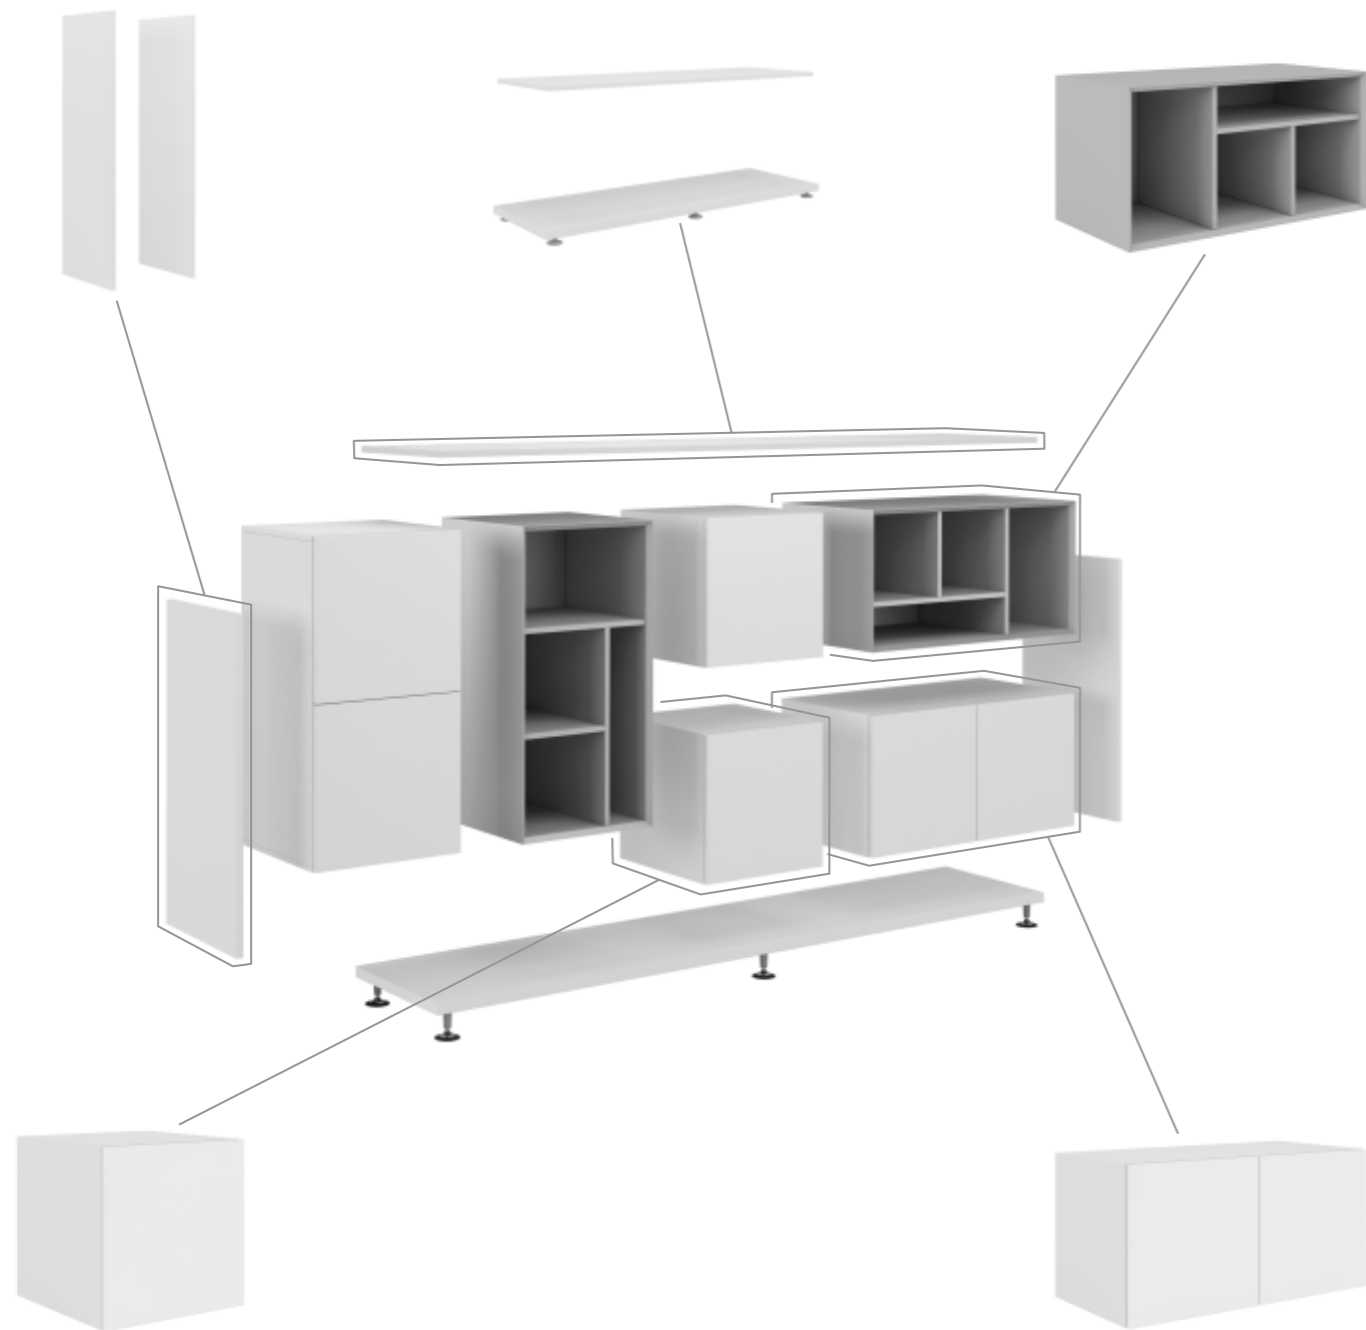

Уже собранная по усмотрению заказчика композиция из открытых и закрытых модулей устанавливается на основание, сверху закрепляется общим топом, который удерживает конструкцию. В завершение устанавливаются боковые панели и... шкаф по индивидуальному проекту готов!

Композиции шкафов с различной комплектацией позволят оборудовать любое пространство. Композиция наборная и может быть в высоту 2, 3 или даже 4 модуля. Будут они открытые или закрытые – решать вам. Ширина композиции также может быть от 3-х до 6-ти модулей. Шкафы оборудованы металлическими опорами, которые регулируются по высоте. В дверцы блоков установлен механизм лёгкого открывания push to open.