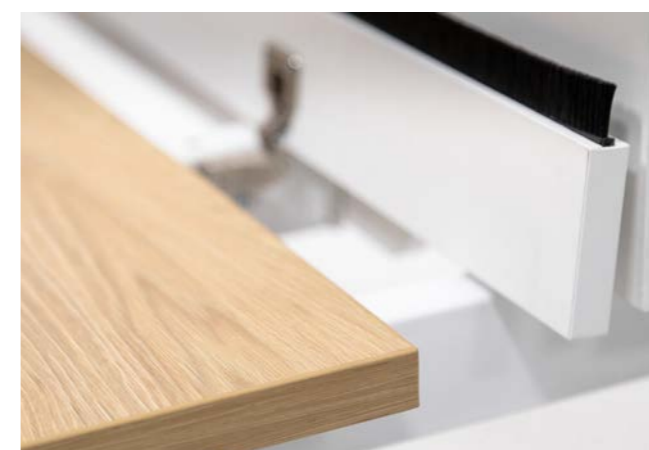

столы могут быть снабжены эргономичным вырезом для проводов со щеткой

в качестве дополнительной опции на заказ предлагается flap-система, также оснащенная щеткой

**Flex**

**involux**

**столешница**

материал — ДСП  
 толщина — 25 мм  
 покрытие — меламин  
 кромка — ABS (пластиковое противоударное покрытие) толщиной 2 мм

**опоры**

цельнометаллические А-образные и П-образные овальные в сечении 60x30 мм, соединены между собой посредством траверсы сечением 60x30 мм, толщина металла 2 мм, компенсаторы неровности пола ±15 мм, покрытие — порошковая покраска