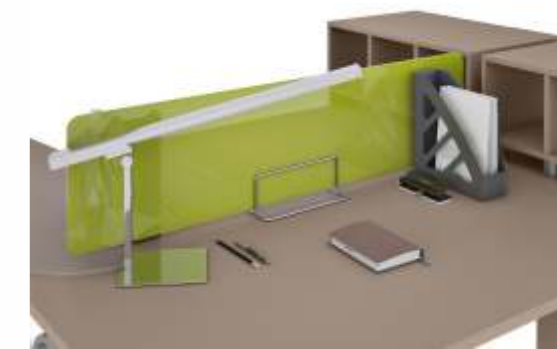

НАБОР АКСЕССУАРОВ №4 – ШИРИНА СТОЛЕШНИЦЫ 140 CM *
АКУСТИЧЕСКАЯ ПАНЕЛЬ «ЗЕЛЕНый 016» (G12) - 1 ШТ.
ПОДСТАВКА ПОД ЖУРНАЛЫ (Q12216) - 1 ШТ.
ДЕРЖАТЕЛЬ НАСТОЛЬНЫХ ПЕРЕГОРОДОК (HP-23A) - 1 ШТ.
СВЕТИЛЬНИК НАСТОЛЬНЫЙ (JNO LAMP1) - 1 ШТ.