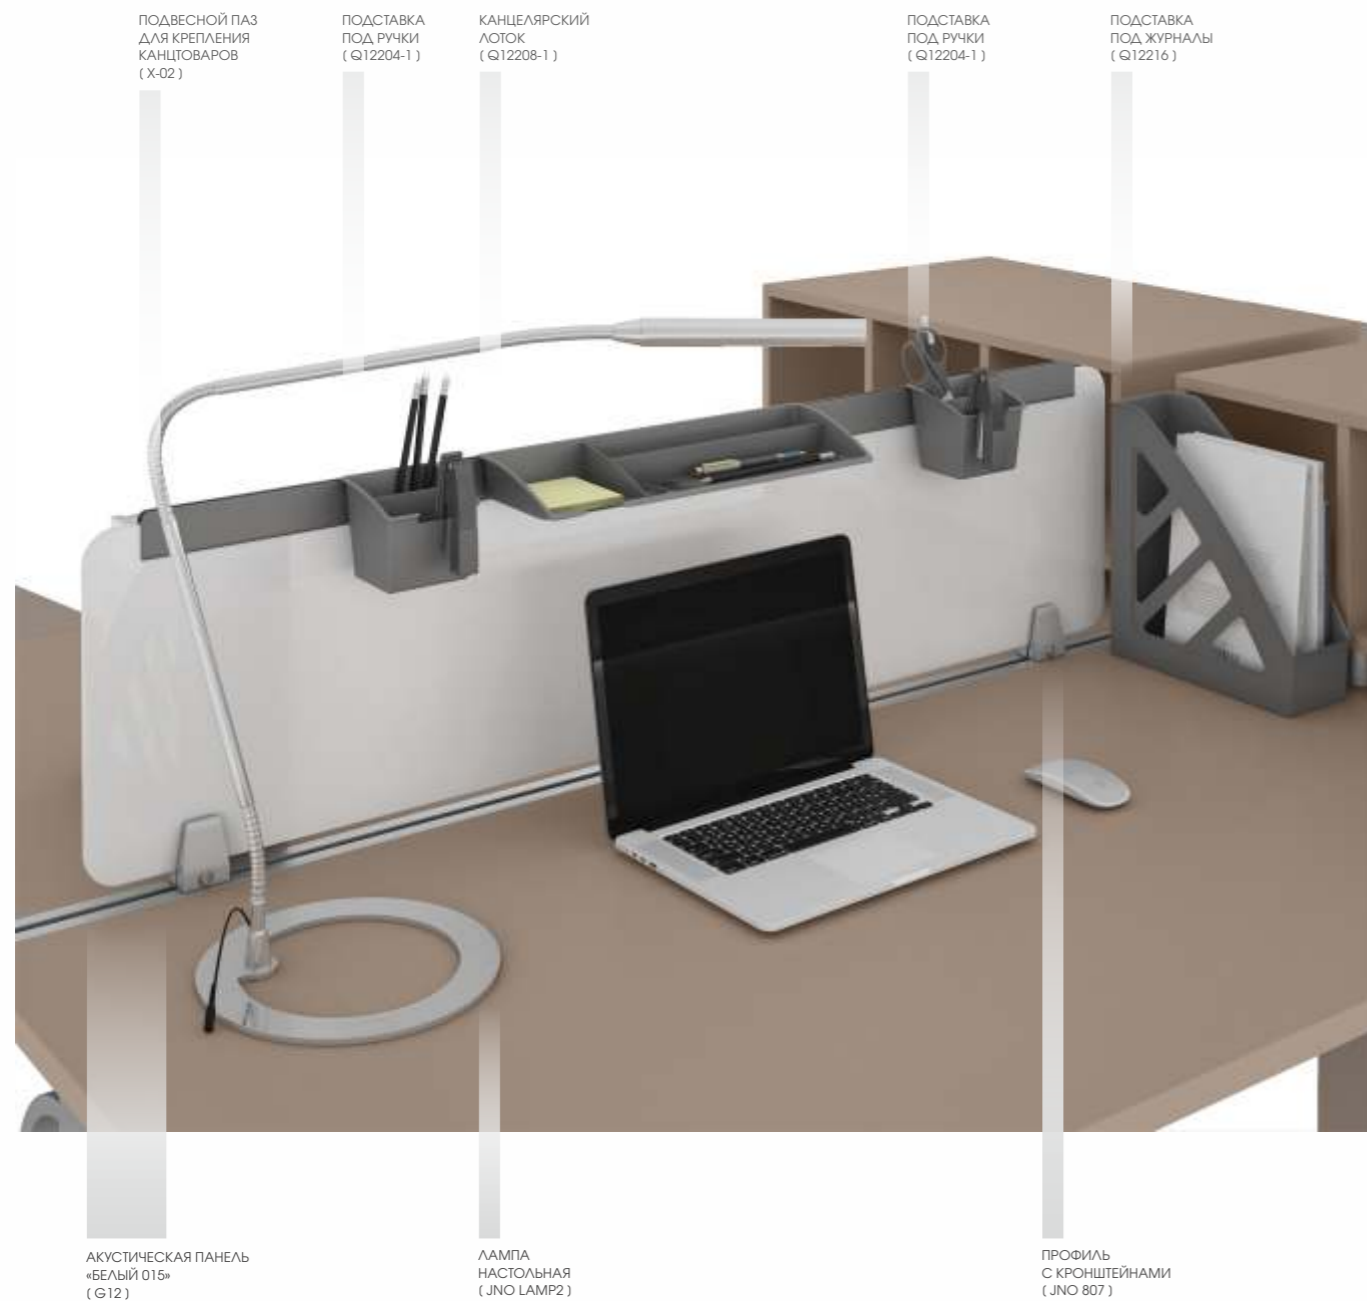

ПОДВЕСНОЙ ПАЗ
ДЛЯ КРЕПЛЕНИЯ
КАНЦТОВАРОВ
(X-02)

ПОДСТАВКА
ПОД РУЧКИ
(Q12204-1)

КАНЦЕЛЯРСКИЙ
ЛОТОК
(Q12208-1)

ПОДСТАВКА
ПОД РУЧКИ
(Q12204-1)

ПОДСТАВКА
ПОД ЖУРНАЛЫ
(Q12216)

АКУСТИЧЕСКАЯ ПАНЕЛЬ
«БЕЛЫЙ 015»
(G12)

ЛАМПА
НАСТОЛЬНАЯ
(JNO LAMP2)

ПРОФИЛЬ
С КРОНШТЕЙНАМИ
(JNO 807)

GENESIS

В коллекции Genesis мы предлагаем наборы стильных аксессуаров для персонализации рабочих мест ваших сотрудников: различные настольные экраны, полки для документов, навесные лотки для канцтоваров и удобные лампы на прищепках. Для вашего удобства мы сделали несколько базовых наборов аксессуаров, которые подойдут практически к любой столешнице и компоновке.

Персонализация рабочего места

По каждому из аксессуаров представлен большой выбор материалов и цветов для формирования индивидуального образа: 2 цвета пластика, 5 цветов акрилового стекла, 3 цвета войлочной обтяжки, а также 5 видов ткани и более 40 цветов тканевых накладок. Отсканируйте QR-код и посмотрите их все.

Отсканируй