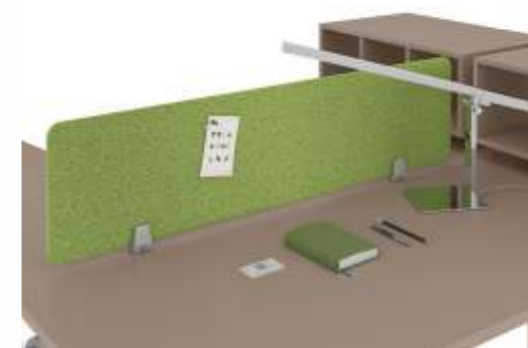

НАБОР АКСЕССУАРОВ №5 – ШИРИНА СТОЛЕШНИЦЫ 140 CM *
НАСТОЛЬНАЯ ПЕРЕГОРОДКА ДЛЯ РАБОЧЕЙ СТАНЦИИ «ЗЕЛЕНый» (Q12216) - 1 ШТ.
КРЕПЛЕНИЕ ДЛЯ ЭКРАНА (PJ-3) - 2 ШТ.
СВЕТИЛЬНИК НАСТОЛЬНЫЙ (JNO LAMP1) - 1 ШТ.